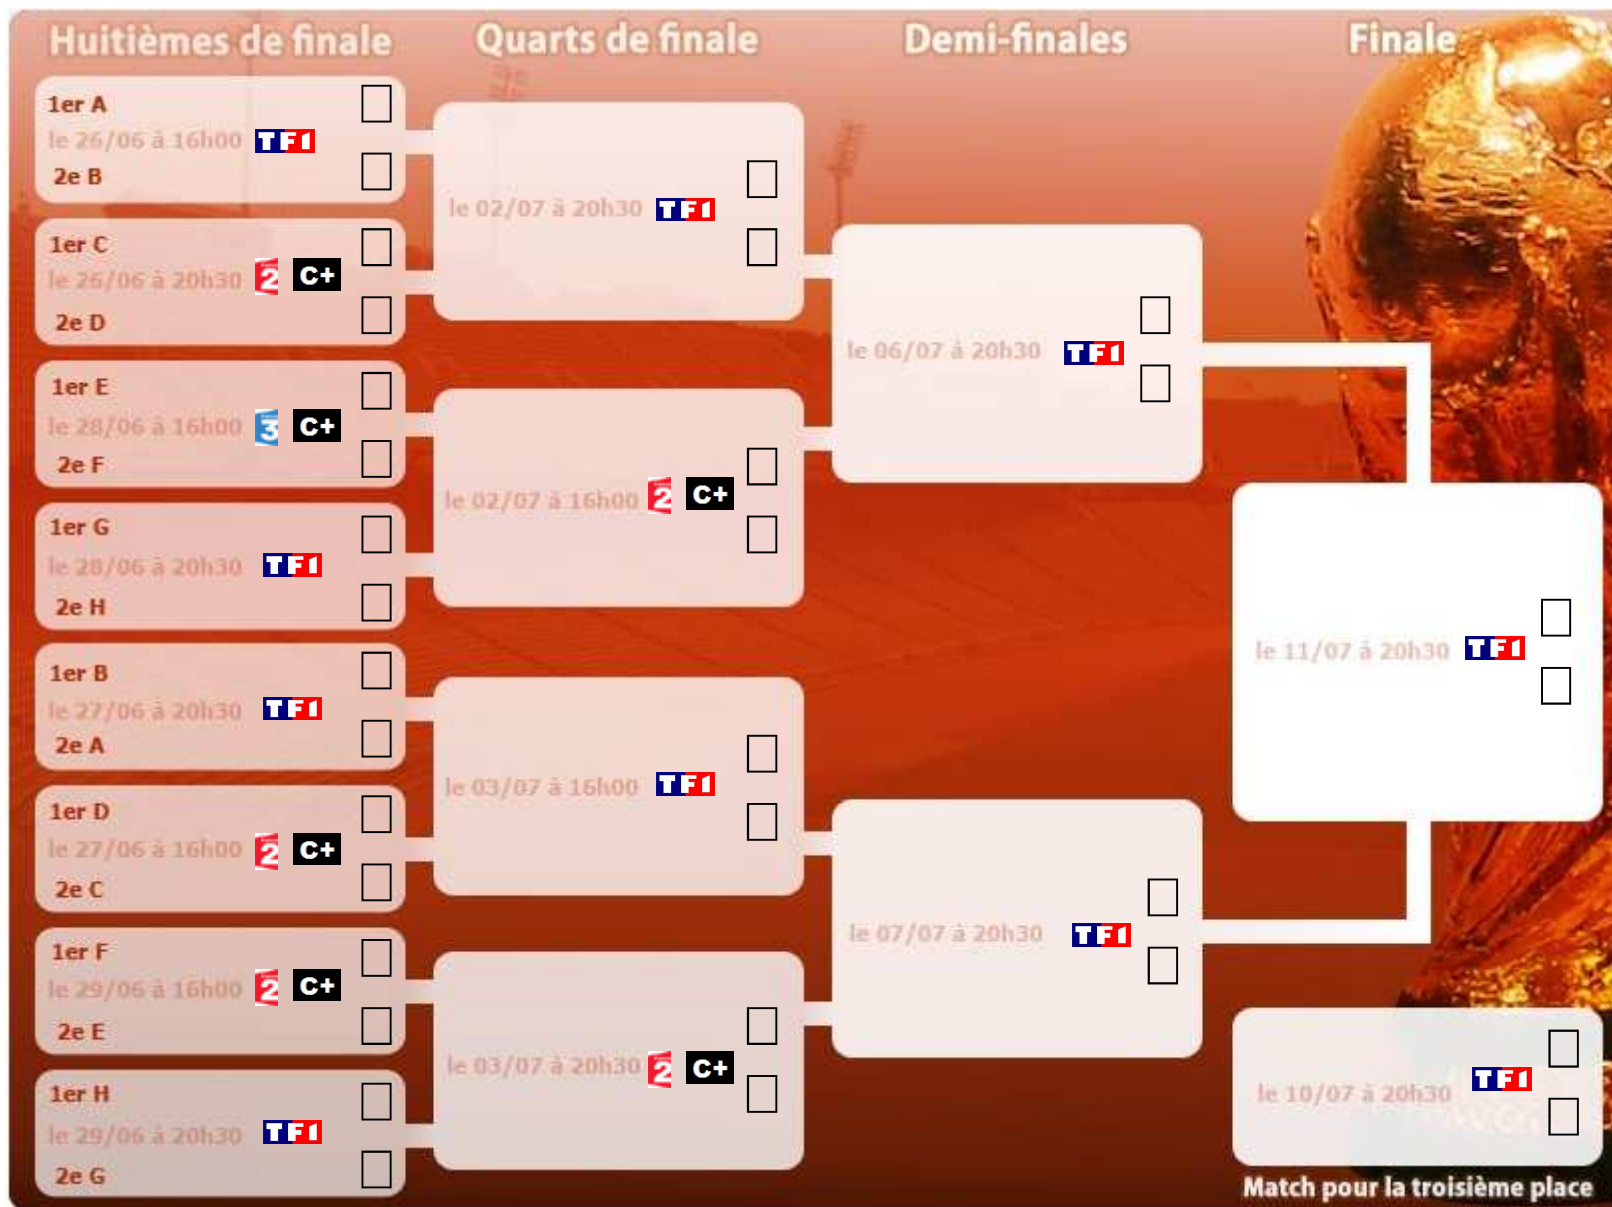

Le Mini Guide TV